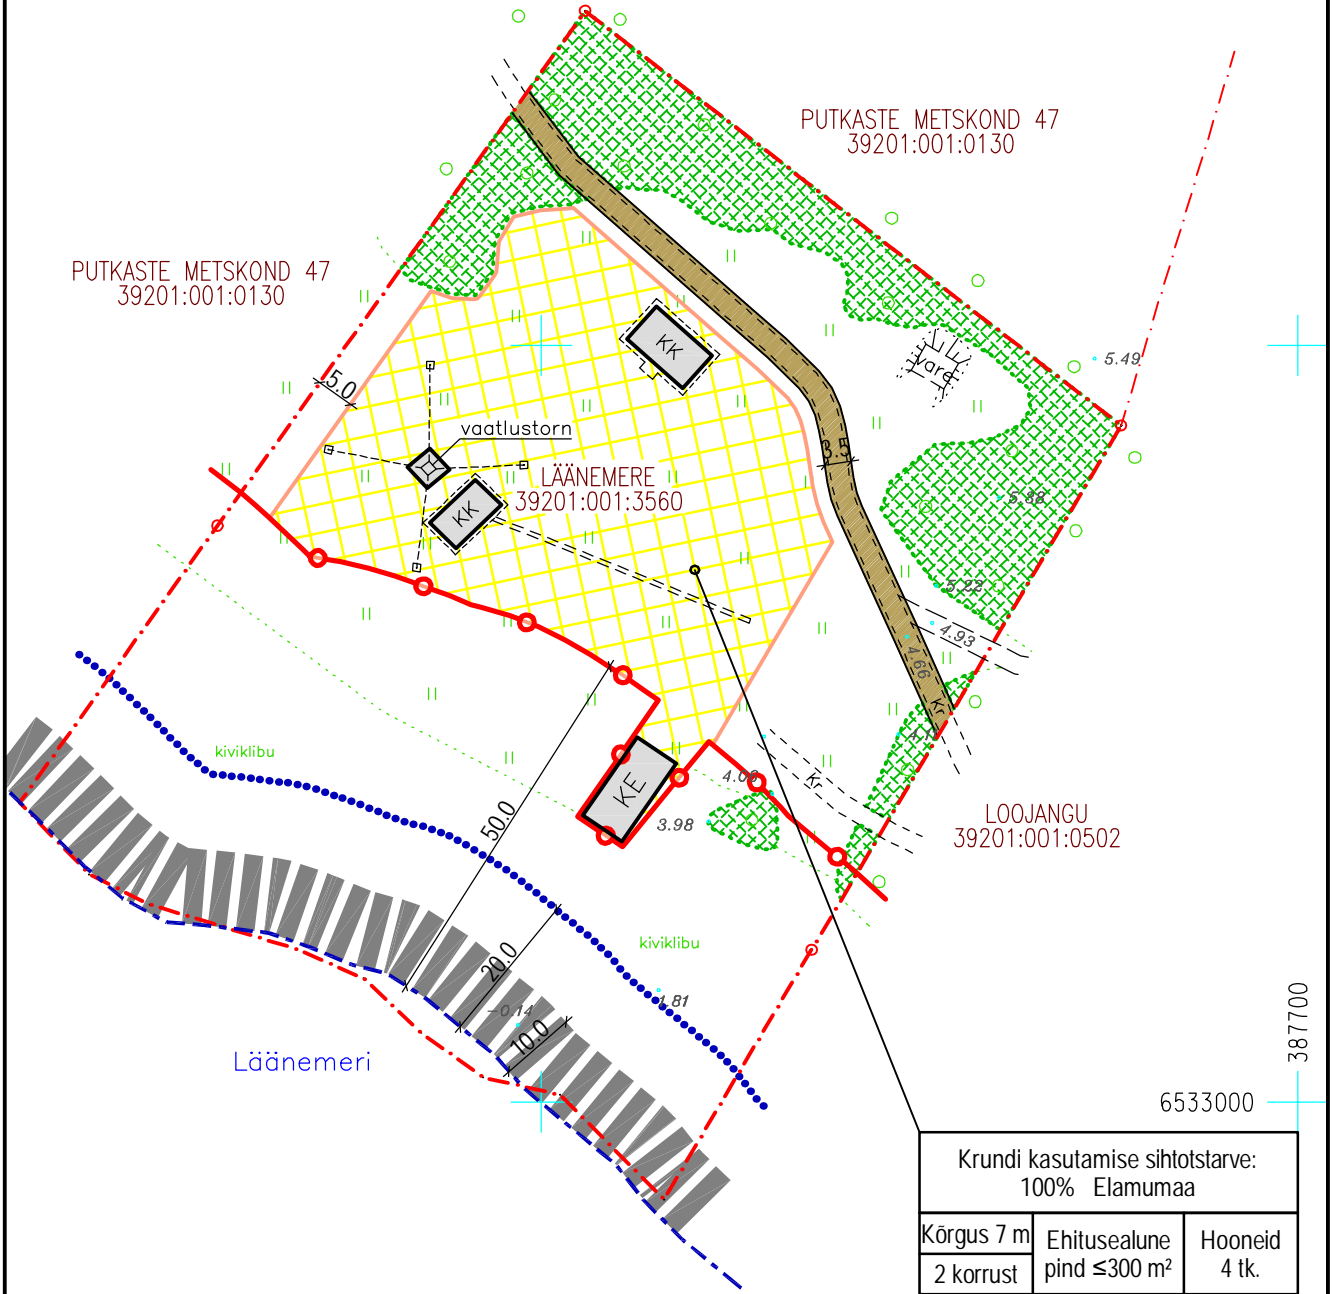

LÄÄNEMERE KINNISTU ESKIISPLAAN

Kalana küla, Kõrgessaare vald, Hiiumaa

M 1:1000

Krunni kasutamise sihtotstarve: 100% Elamumaa		
Kõrgus 7 m	Ehitusealune pind ≤300 m ²	Hooneid 4 tk.

"LÄÄNEMERE" 1,16 ha

TINGMÄRGID

- KATASTRÜKSUSE PIIR (Pindala 1,16 ha)
- MAAKATASTRİ KAARDI MERERANNA PIIR
- KALLASRADA (rannal laius 10 m tavaveepiirist)
- RANNA VEEKAITSEVÖÖNDI PIIR (rannal ulatus 20 m tavaveepiirist)
- ÜLDPLANEERINGU JÄRGNE RANNA EHITUSKEELUVÖÖNDI PIIR (50 m)
- SÄILITATAV HALJASTUS
- OLEMASOLEVAD HOONED JA RAJATISED
- PLANEERITAV HOONESTUSALA
- ÜLDPLANEERINGU JÄRGNE ERATEE